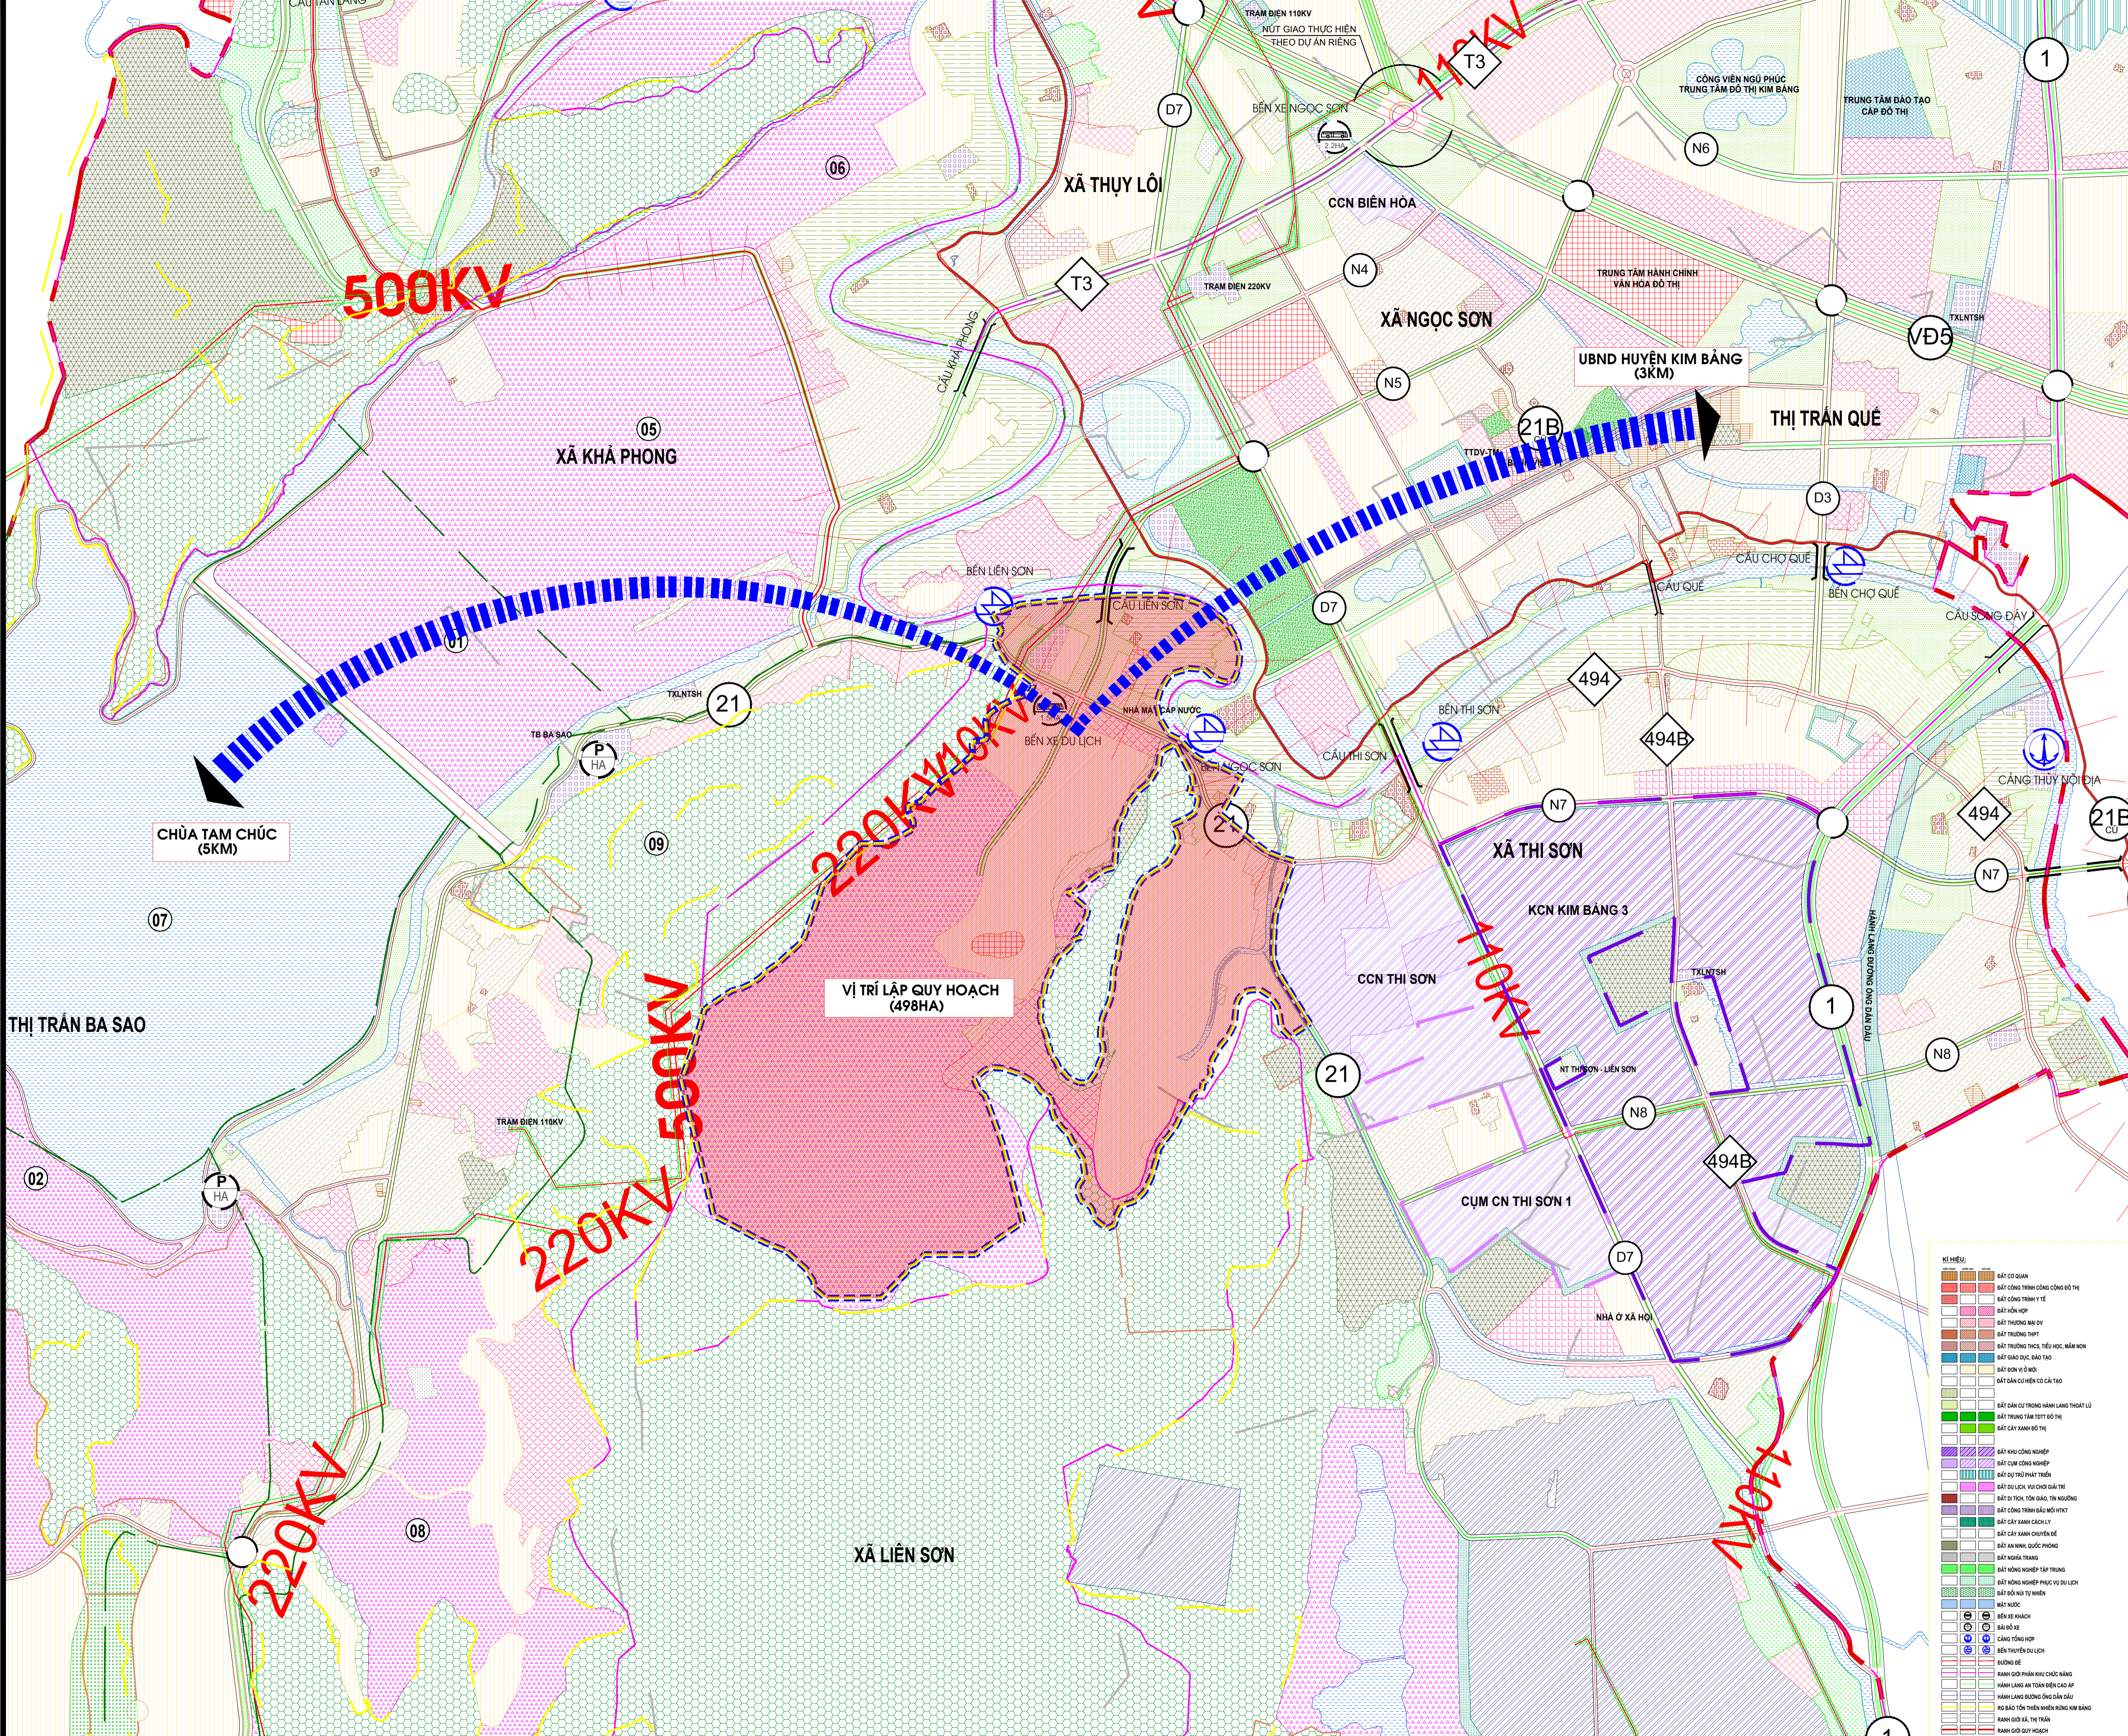

SƠ ĐỒ VỊ TRÍ VÀ MỐI LIÊN HỆ VÙNG

BẢN VẼ:	GHÉP: 1 A0	TỶ LỆ:	NGÀY: .../.../2022
THỂ HIỆN	KTS. NGUYỄN NAM SƠN		
THIẾT KẾ	KTS. NGUYỄN NAM SƠN		
CHỦ TÀI	KTS. NGUYỄN DUY TÔN		
CHỦ NHIỆM	THS.KTS. LÊ XUÂN HÒA		
Q.L.KỸ THUẬT	KTS. NGUYỄN DUY TÔN		
VIỆN TRƯỞNG			

GS. TS. KTS. ĐOÀN MINH KHÔI